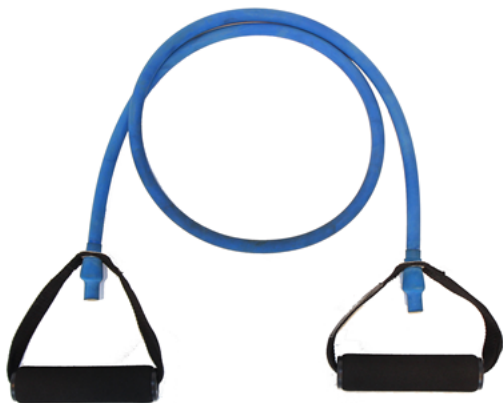

Body-Tube - Ekstra Hård - Blå

Varenummer: 523031

Body-Tube - Ekstra hård

Styrke: Level 4 af 4 levels
Længde: 150 cm. inkl. håndtag.

Her får du en Body-Tube i høj kvalitet. Elastikken har 2 lækre håndtag med slidstærk skumbelægning som gør elastikken lækker og behagelig at arbejde med.

Body-Tube er det ideelle træningsudstyr til rolig og effektiv genoptræning, holdtræninger og let styrke -og stabilitetstræning. Kan bruges til træning af hele kroppen og kan ramme alle de store muskelgrupper.

Body-Tubes er det ideelle træningsudstyr i fitnesslokalet, i hjemmet eller på rejsen. Til enhver tid og overalt kan du træne de vigtigste muskelgrupper optimalt.

Det er tykkelsen på elastikken som er afgørende for elasticiteten og derved hårdheden/sværhedsgraden.