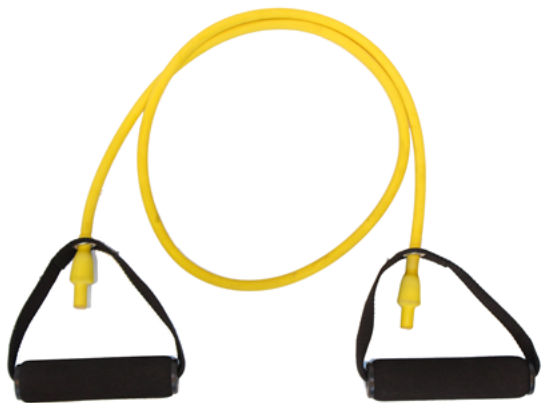

Body-Tube - Let - Gul

Varenummer: 523001

Body-Tube - Let

Styrke: Level 1 af 4 levels
Længde: 150 cm. inkl. håndtag.

Her får du en Body-Tube i høj kvalitet. Elastikken har 2 lækre håndtag med slidstærk skumbelægning som gør elastikken lækker og behagelig at arbejde med.

Body-Tube er det ideelle træningsudstyr til rolig og effektiv genoptræning, holdtræninger og let styrke -og stabilitetstræning. Kan bruges til træning af hele kroppen og kan ramme alle de store muskelgrupper.

Body-Tubes er det ideelle træningsudstyr i fitnesslokalet, i hjemmet eller på rejsen. Til enhver tid og overalt kan du træne de vigtigste muskelgrupper optimalt.

Det er tykkelsen på elastikken som er afgørende for elasticiteten og derved hårdheden/sværhedsgraden.