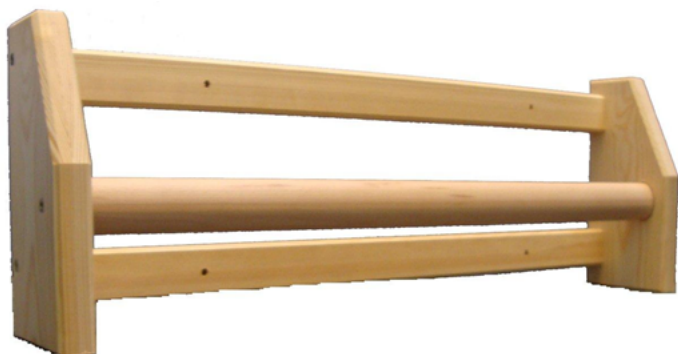

Strækribbe

Varenummer: 609061

Strækribbe

Strækribben placeres bedst over en dørkarm. Så man kan hænge frit nedenfor.

"Giv ryggen en pusterum"

Mål:

Brede: 72 cm.

Højde: 25 cm.

Dybde: 12 cm.

Lavet i hårdt træ: Massiv bøg

Sider af fyrtræ

Ovale tværstokke for ekstra godt greb.

Ophæng sker ved 4 fæste punkter.

2 fæstepunkter i hver af de 2 tvær stivere.

Skruer til ophæng med følger ikke.